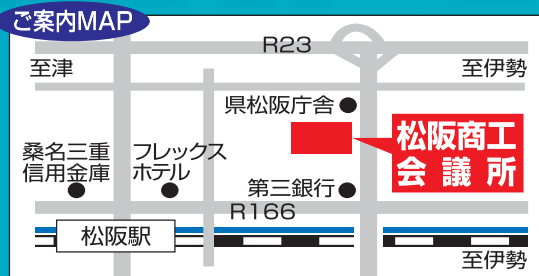

無料 なんでも相談会

令和元年

10/5 土 松阪商工会議所 大ホール

午後1時～午後4時
最終受付 午後3時30分

☕ コーヒー無料でご提供!

松阪能楽連盟の写真展示コーナーもあります。

☎ **電話相談**
も行ってます!

(0598) 51-7811

※法律・税務相談は除きます。

**あなたのお悩み、
こんなこと!あんなこと!
お気軽にご相談ください!**
例えば・・・

※ご相談時間はお1人様20～30分をお願いします。

法律に関する相談

交通事故、離婚や借金、身の回りのトラブル相談、登記・裁判手続・破産・成年後見等に関する法律問題全般についてのご相談に応じます。

弁護士・三重県司法書士会松阪支部

土地・建物相談

境界・測量・登記相談、不動産鑑定・地価相談、建物・耐震相談等不動産に関することなら何でもご相談ください。

三重県土地家屋調査士会松阪支部
(一社)三重県不動産鑑定士協会
(公社)三重県宅地建物取引業協会松阪支部
(一社)三重県建築士事務所協会松阪支部

許可・認可相談

建設業許可申請などの許可や認可に関すること、会社設立や官公署に提出する書類作成などについてご相談に応じます。

三重県行政書士会松阪支部

特許相談

特許をはじめとする産業財産権全般(特許・実用新案・意匠・商標)についてご相談に応じます。

(公財)三重県産業支援センター

労働・社会保険・年金相談

年金問題、加入10年受給資格繰上げ、繰下げ支給の相談、会社就業中のケガ、病気等及び労働時間労働問題に関するご相談等お気軽にご相談ください。

三重県社会保険労務士会南勢支部

税金相談

相続税、贈与税、所得税、消費税、事業税など税金に関することをご相談ください。

東海税理士会松阪支部

金融・経営相談

新規開業をする際の創業資金、事業用資金の相談、売上げを伸ばしたいなどの経営相談、暮らしに関してのお金の相談や資金運用などについてお答えします。

(公財)三重県産業支援センター
(株)日本政策金融公庫津支店・松阪商工会議所
東海労働金庫松阪支店
松阪市産業支援センター

公正証書相談

遺言・任意後見契約・金銭の貸借・土地・建物などの賃貸借について、公正証書の作成をお考えの方はご相談ください。

松阪公証人合同役場

生活設計・資産運用・保険相談

暮らしに関してのお金の相談や保険の見直し等についてのご相談に応じます。

日本ファイナンシャル・プランナーズ協会三重支部

環境・省エネ相談

個人で出来る節電、省エネ対策など!

(一社)M-EMS認証機構

防災相談

災害はいつ来るか分かりません。家庭でできる防災対策について防災士がお答えします。

松阪市防災対策課

行政相談

毎日の暮らしの中で、国の仕事や特殊法人の仕事に対して、ご意見やご要望はありませんか?相談したいがどこに言えば良いか分からない方はご相談ください。

三重行政監視行政相談センター

健康相談

健康についての不安や悩みに直接医師が相談に応じます。

(公社)松阪地区医師会

お薬相談

薬に対する不安・疑問に薬剤師が、お答えします。飲み合わせ・飲み忘れ・薬の管理が不安、在宅での薬の管理が心配、効能について等。

(一社)松阪地区薬剤師会

医療・介護相談

医療費について、介護保険、介護施設についてのご相談、また親族の介護についてもご相談ください。

松阪社会福祉士会

情報化相談

インターネット社会に対応!情報化推進をアドバイス!

(公財)三重県産業支援センター
松阪ケーブルテレビ・ステーション(株)