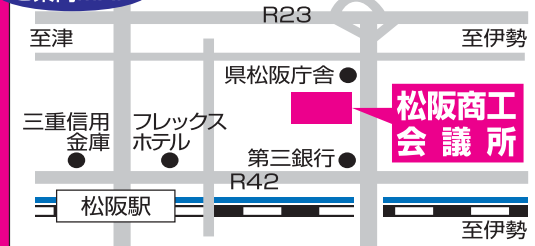

無料

なんでも相談会

平成30年

10/6 土 松阪商工会議所 大ホール

午後1時～午後4時

最終受付 午後3時30分

コーヒー無料でご提供!

(喫茶コーナーにて)

電話相談

も行っています!

(0598) 51-7811

※法律・税務相談は除きます。

ご案内MAP

あなたのお悩み、
こんなこと!あんなこと!
お気軽にご相談ください!
例えば・・・

※ご相談時間はお1人様20～30分をお願いします。

法律に関する相談

交通事故、離婚や借金、身の回りの
トラブル相談、登記・裁判手続・破
産・成年後見等に関する法律問題全
般についてのご相談に応じます。

弁護士・三重県司法書士会松阪支部

土地・建物相談

境界・測量・登記相談、不動産鑑定・地
価相談、建物・耐震相談等不動産に関
することなら何でもご相談ください。

三重県土地家屋調査士会松阪支部
(一社)三重県不動産鑑定士協会
(公社)三重県宅地建物取引業協会松阪支部
(一社)三重県建築士事務所協会松阪支部

許可・認可相談

建設業許可申請などの許可や認可に関す
ること、会社設立や官公署に提出する書
類作成などについてご相談に応じます。

三重県行政書士会松阪支部

特許相談

特許をはじめとする産業財産権全般
(特許・実用新案・意匠・商標)につ
いてご相談に応じます。

(公財)三重県産業支援センター

労働・社会保険・年金相談

年金問題、加入10年受給資格繰上
げ、繰下げ支給の相談、会社就業中
のケガ、病気等及び労働時間労働問
題に関するご相談等お気軽にご相談
ください。

三重県社会保険労務士会南勢支部

税金相談

相続税、贈与税、所得税、消費税、
事業税など税金に関することをご相
談ください。

東海税理士会松阪支部

金融・経営相談

新規開業をする際の創業資金、事業
用資金の相談、売上げを伸ばしたい
などの経営相談、暮らしに関しての
お金の相談や資金運用などについて
お答えします。

(公財)三重県産業支援センター
(株)日本政策金融公庫津支店・松阪商工会議所
東海労働金庫松阪支店
松阪市産業支援センター

公正証書相談

遺言・任意後見契約・金銭の貸借・
土地・建物などの賃貸借について、
公正証書の作成をお考えの方はご相
談ください。

松阪公証人合同役場

生活設計・資産運用・保険相談

暮らしに関してのお金の相談や保険の見
直し等についてのご相談に応じます。

日本ファイナンシャル・プランナーズ協会三重支部

環境・省エネ相談

個人で出来る節電、省エネ対策など!

(一社)M-EMS認証機構

防災相談

災害はいつ来るか分かりません。家庭で
できる防災対策について防災士がお答え
します。

松阪市防災対策課

行政相談

毎日の暮らしの中で、国の仕事や特殊法
人の仕事に対して、ご意見やご要望はあり
ませんか?相談したいがどこに言えば良
いか分からない方はご相談ください。

三重行政監視行政相談センター

健康相談

健康についての不安や悩みに直接医師が
相談に応じます。

(公社)松阪地区医師会

お薬相談

薬に対する不安・疑問に薬剤師が、お答え
します。飲み合わせ・飲み忘れ・薬の管理
が不安、在宅での薬の管理が心配、効能
について等。

(一社)松阪地区薬剤師会

医療・介護相談

医療費について、介護保険、介護施設に
ついてのご相談、また親族の介護につ
いてもご相談ください。

松阪社会福祉士会

情報化相談

インターネット社会に対応!
情報化推進をアドバイス!

(公財)三重県産業支援センター
松阪ケーブルテレビ・ステーション(株)